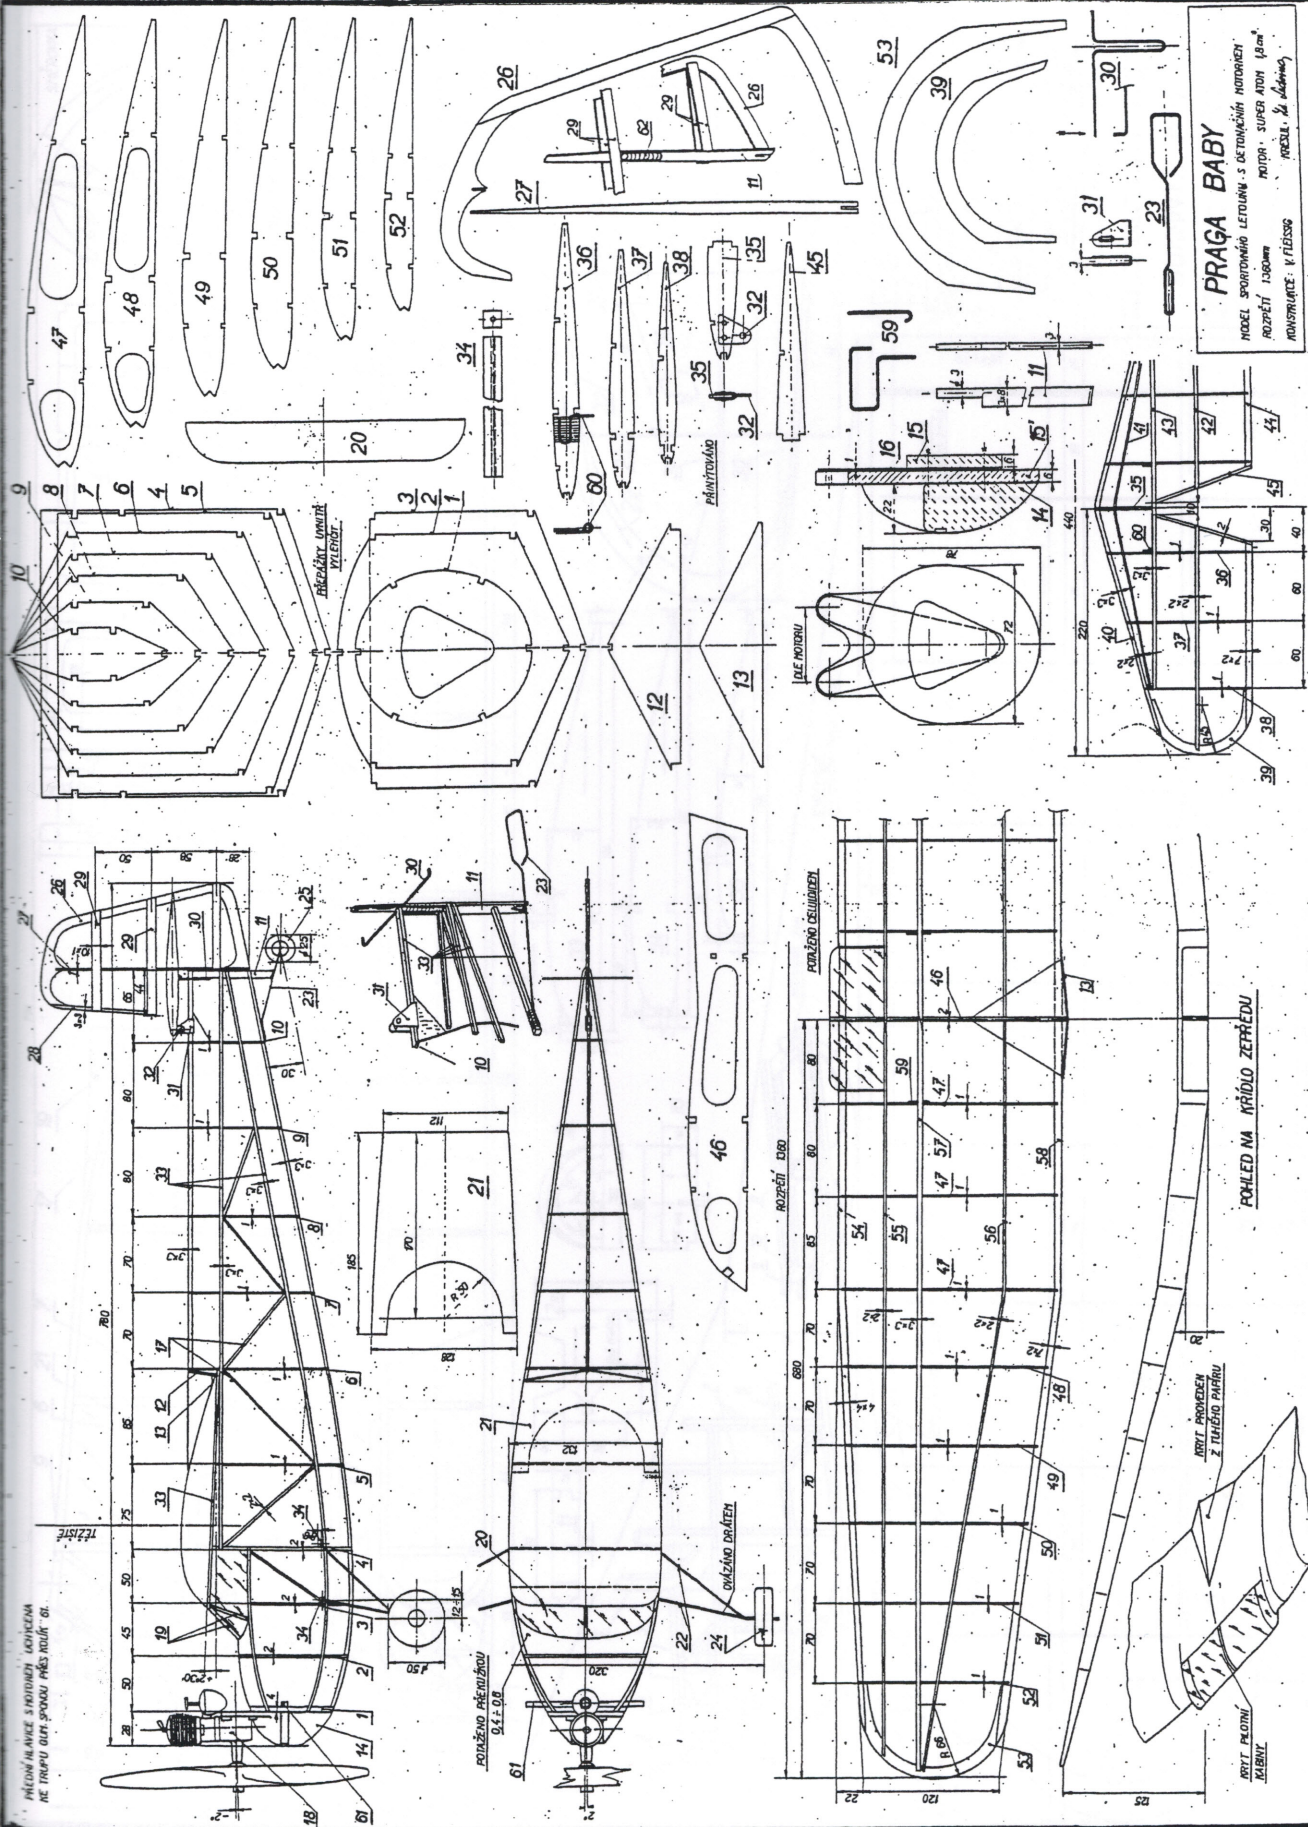

PRAGA BABY

MODEL SPORTOVNÍHO LETADLA S ODMĚKÁVACÍM MOTOREM
ROZPĚTÍ 1,300mm
MOTOR SUPER ATOM 18cm
KRESEL. 3x 160mm

POHLED NA KŘÍDLA ZEPŘEDU

POHLED NA KŘÍDLA ZEPŘEDU